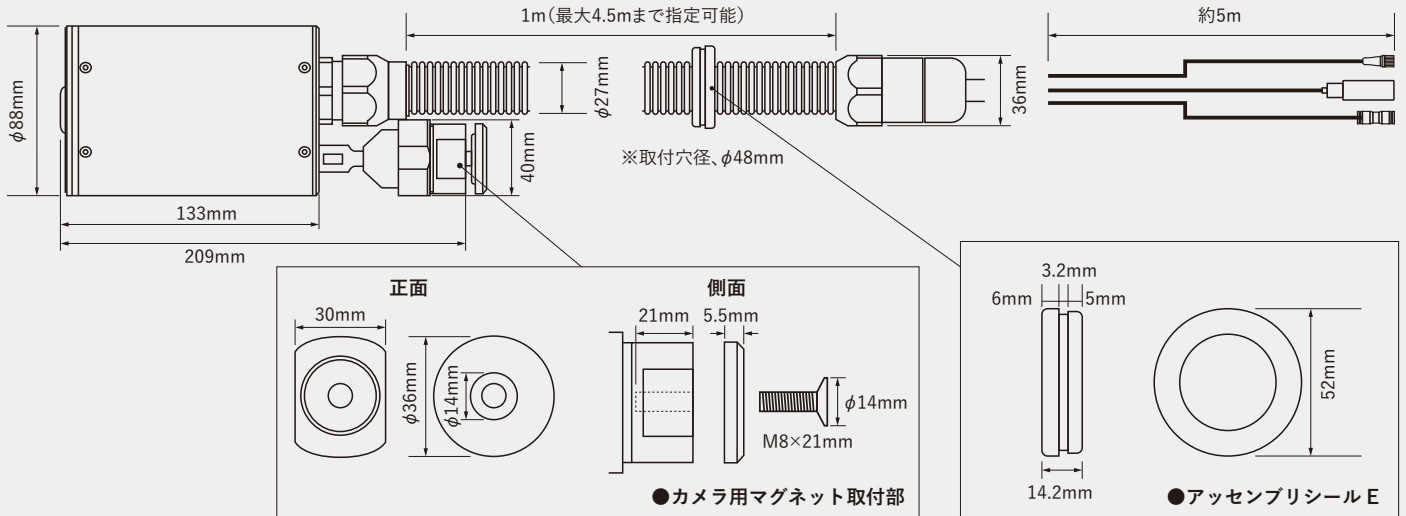

■工作機械用カメラ 仕様・アクセサリパーツ

●製品仕様

型式	VL-RWC2.0-1M~4.5M
イメージセンサー	CMOS
有効画素	1920(H)×1080(V)
視野角	約90° (オプション:約140°)
映像圧縮方式	H.264、MP4
LED	合計8個 208ルーメン
防水性能	IP64 ※ガラスを回転させ、0.3bar(0.03MPa)以上でシーリングした場合のみ
使用環境	最大80°C
保護ホース	材質:ステンレス 長さ:1m~4.5m
供給電圧	DC24V
定格電流	0.4A
最大電流	2.1A
寸法	Φ88×約209mm
重量	3.2kg (保護ホース1mの場合)

●内容物

1. カメラ本体一式
(標準レンズ視野角:約90°、オプション:約140°)
2. ファインフィルターユニット3点セット
3. ステンレス保護ホース1~4.5m(長さご指定ください。)
 - ・エアホースΦ6(5m)+ホースアダプタ
 - ・HDMIケーブル(5m)+HDMIリピーター
 - ※モニター接続用HDMIケーブルは別売
 - ・電源用ケーブルM12オス 5極Aコード(5m)
4. 電源用ケーブルM12メス 5極Aコード(5m)
5. アッセンブリシール(ホース用、壁用)

ファインフィルターユニット

アッセンブリシール

電源用ケーブルM12メス5極Aコード

■ 接続構成例

■ 寸法図

● 工作機械用カメラ

■アクセサリパーツ（別売品）

電源BOX

HDレコーダーに接続し、録画データを記録するための外付けHDD(最大4TB)、microSDXCカード(最大512GB)

HDMIケーブル

モニターやHDレコーダーに映像出力用のHDMIケーブル
ケーブル長1m~20mまで対応

液晶モニター

映像を確認するための液晶モニター
モニターサイズはご相談ください。

カメラ用マグネット

カメラ本体を壁面に取り付けるためのマグネット

ホース用マグネット