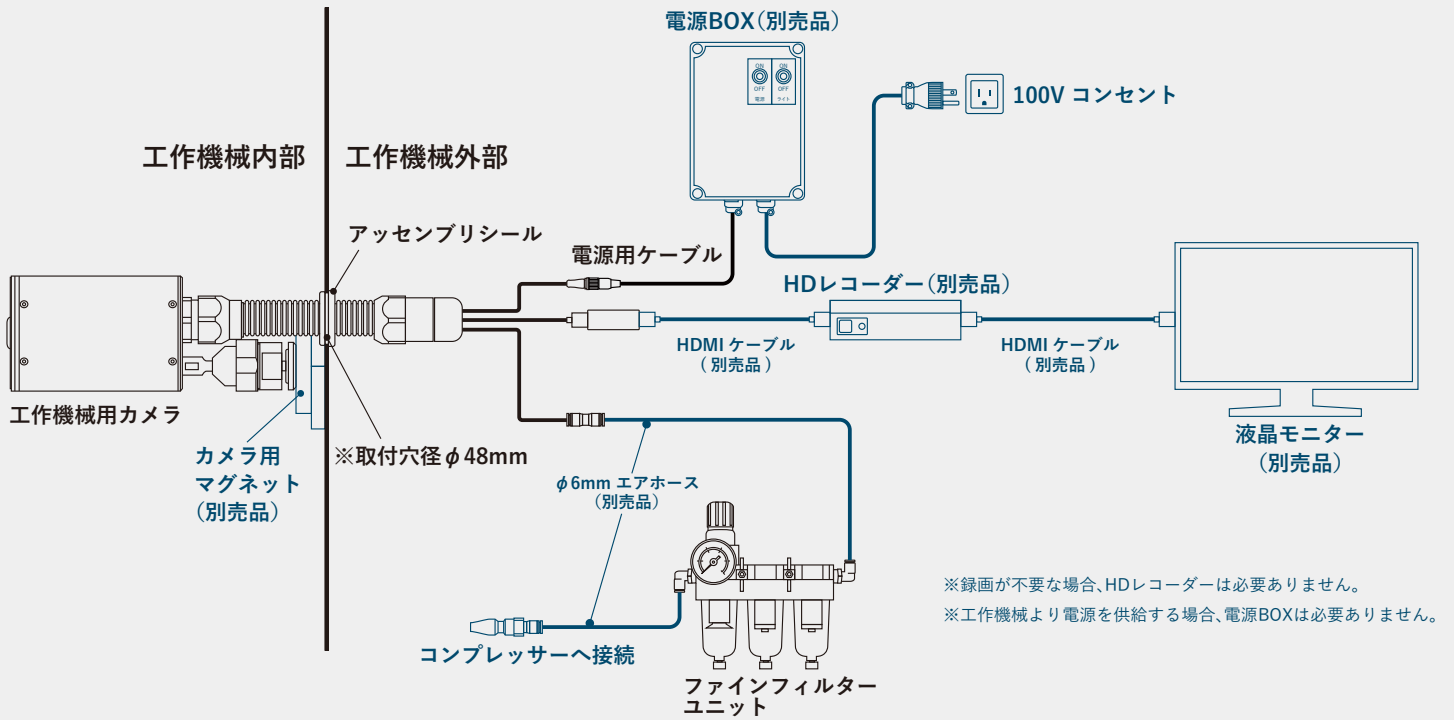

カメラ本体にシーリングエアを常時供給することで、カメラ筐体内への液体の浸入を防止 (IP64 防塵防滴仕様)

QRコードを読み込むと製品紹介動画をご覧いただけます。▶

工作機械内部の見える化を実現「VisionLine RWC2.0」

工作機械の内部にカメラを設置することにより、削れたものが見える、切削状況がわかる。工作機械内部の見える化を実現。

一般的な防水型カメラとは違い、カメラ全体にエアーを常時供給し、カメラ内部にクーラントなど液体の侵入を防ぎます。また、前面の特殊ガラスが高速回転することで、クーラントや切粉を寄せ付けず、工作機械内部の映像をクリアに確認することができます。

●内容物

1. カメラ本体一式
(標準レンズ視野角:約90°、オプション:約140°)
2. ファインフィルターユニット3点セット
3. ステンレス保護ホース1~4.5m(長さご指定ください。)
 - ・エアホースΦ6(5m)+ホースアダプタ
 - ・HDMIケーブル(5m)+HDMIリピーター
 - ※モニター接続用HDMIケーブルは別売
 - ・電源用ケーブルM12オス 5極Aコード(5m)
4. 電源用ケーブルM12メス 5極Aコード(5m)
5. アッセンブリシール(ホース用、壁用)

ファインフィルターユニット

アッセンブリシール

電源用ケーブルM12メス5極Aコード

■ 接続構成例

■ 寸法図

● 工作機械用カメラ

■アクセサリパーツ（別売品）

電源BOX

AC100V電源からカメラに電源を供給するための電源BOX
DC24V-AC100V変換
電源BOX本体のスイッチで、カメラの電源・LEDのON/OFF操作が可能
100Vコンセント側ケーブル長:約3.6m

HDレコーダー

カメラの映像を録画するためのHDレコーダー
1080p/60fpsの録画に対応
※記録媒体の外付けHDD(最大4TB)、microSDXCカード(最大512GB)は別売

外付けHDD
microSDXCカード