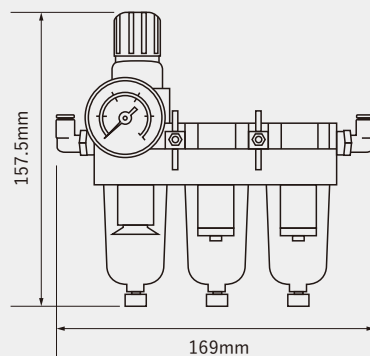

■工作機械用カメラ 仕様・アクセサリパーツ

●製品仕様

型式	VL-RWC2.0-1M~4.5M
イメージセンサー	CMOS
有効画素	1920(H)×1080(V)
視野角	約90° (オプション:約140°)
映像圧縮方式	H.264、MP4
LED	合計8個 208ルーメン
防水性能	IP64 ※ガラスを回転させ、0.3bar(0.03MPa)以上でシーリングした場合のみ
使用環境	最大80°C
保護ホース	材質:ステンレス 長さ:1m~4.5m
供給電圧	DC24V
定格電流	0.4A
最大電流	2.1A
寸法	Φ88×約209mm
重量	3.2kg (保護ホース1mの場合)

●内容物

1. カメラ本体一式
(標準レンズ視野角:約90°、オプション:約140°)
2. ファインフィルターユニット3点セット
3. ステンレス保護ホース1~4.5m(長さご指定ください。)
 - ・エアホースΦ6(5m)+ホースアダプタ
 - ・HDMIケーブル(5m)+HDMIリピーター
 - ※モニター接続用HDMIケーブルは別売
 - ・電源用ケーブルM12オス 5極Aコード(5m)
4. 電源用ケーブルM12メス 5極Aコード(5m)
5. アッセンブリシール(ホース用、壁用)

ファインフィルターユニット

アッセンブリシール

電源用ケーブルM12メス5極Aコード

■ 接続構成例

■ 寸法図

● 工作機械用カメラ

■アクセサリパーツ（別売品）

電源BOX

HDレコーダーに接続し、録画データを記録するための外付けHDD(最大4TB)、microSDXCカード(最大512GB)

HDMIケーブル

モニターやHDレコーダーに映像出力用のHDMIケーブル
ケーブル長1m~20mまで対応

液晶モニター

映像を確認するための液晶モニター
モニターサイズはご相談ください。

カメラ用マグネット

カメラ本体を壁面に取り付けるためのマグネット

ホース用マグネット