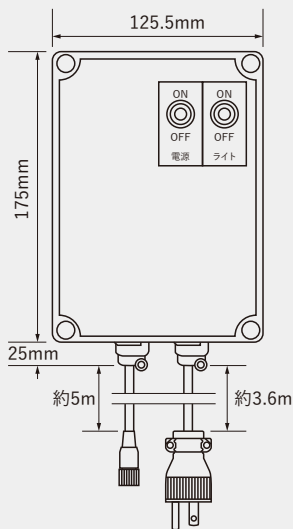

■工作機械用カメラ 仕様・アクセサリパーツ

●製品仕様

型式	VL-RWC2.0-1M~4.5M
イメージセンサー	CMOS
有効画素	1920(H)×1080(V)
視野角	約90° (オプション:約140°)
映像圧縮方式	H.264、MP4
LED	合計8個 208ルーメン
防水性能	IP64 ※ガラスを回転させ、0.3bar(0.03MPa)以上でシーリングした場合のみ
使用環境	最大80°C
保護ホース	材質:ステンレス 長さ:1m~4.5m
供給電圧	DC24V
定格電流	0.4A
最大電流	2.1A
寸法	Φ88×約209mm
重量	3.2kg (保護ホース1mの場合)

●内容物

1. カメラ本体一式
(標準レンズ視野角:約90°、オプション:約140°)
2. ファインフィルターユニット3点セット
3. ステンレス保護ホース1~4.5m(長さご指定ください。)
 - ・エアホースΦ6(5m)+ホースアダプタ
 - ・HDMIケーブル(5m)+HDMIリピーター
 - ※モニター接続用HDMIケーブルは別売
 - ・電源用ケーブルM12オス 5極Aコード(5m)
4. 電源用ケーブルM12メス 5極Aコード(5m)
5. アッセンブリシール(ホース用、壁用)

ファインフィルターユニット

アッセンブリシール

電源用ケーブルM12メス5極Aコード

■ 接続構成例

■ 寸法図

● 工作機械用カメラ

■アクセサリパーツ（別売品）

電源BOX

HDレコーダーに接続し、録画データを記録するための外付けHDD(最大4TB)、microSDXCカード(最大512GB)

HDMIケーブル

モニターやHDレコーダーに映像出力用のHDMIケーブル
ケーブル長1m~20mまで対応

液晶モニター

映像を確認するための液晶モニター
モニターサイズはご相談ください。

カメラ用マグネット

カメラ本体を壁面に取り付けるためのマグネット

ホース用マグネット