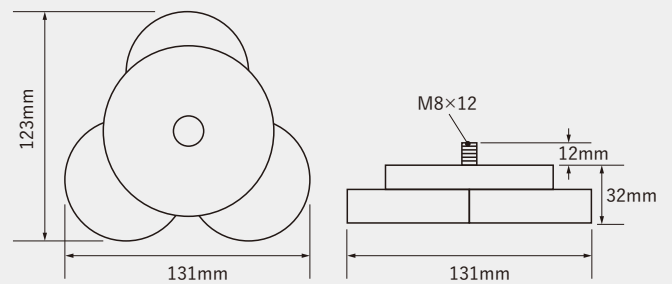

■ 寸法図

● 工作機械用カメラ